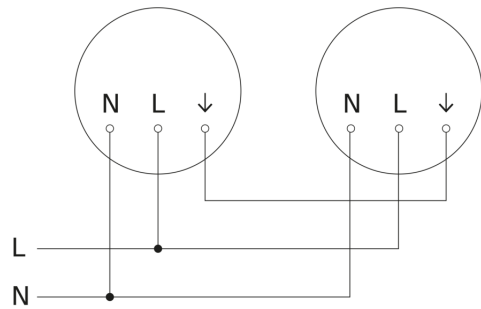

Sensor-LED-Innenleuchte - Professional Line

RS PRO P2 flat S

warmweiß

EAN 4007841 069742

Art.-Nr. 069742

RS PRO P2 flat S

warmweiß
EAN 4007841 069742
Art.-Nr. 069742

Schaltplan Master

Schaltplan Master-Master Vernetzung

Schaltplan Master-Slave Vernetzung